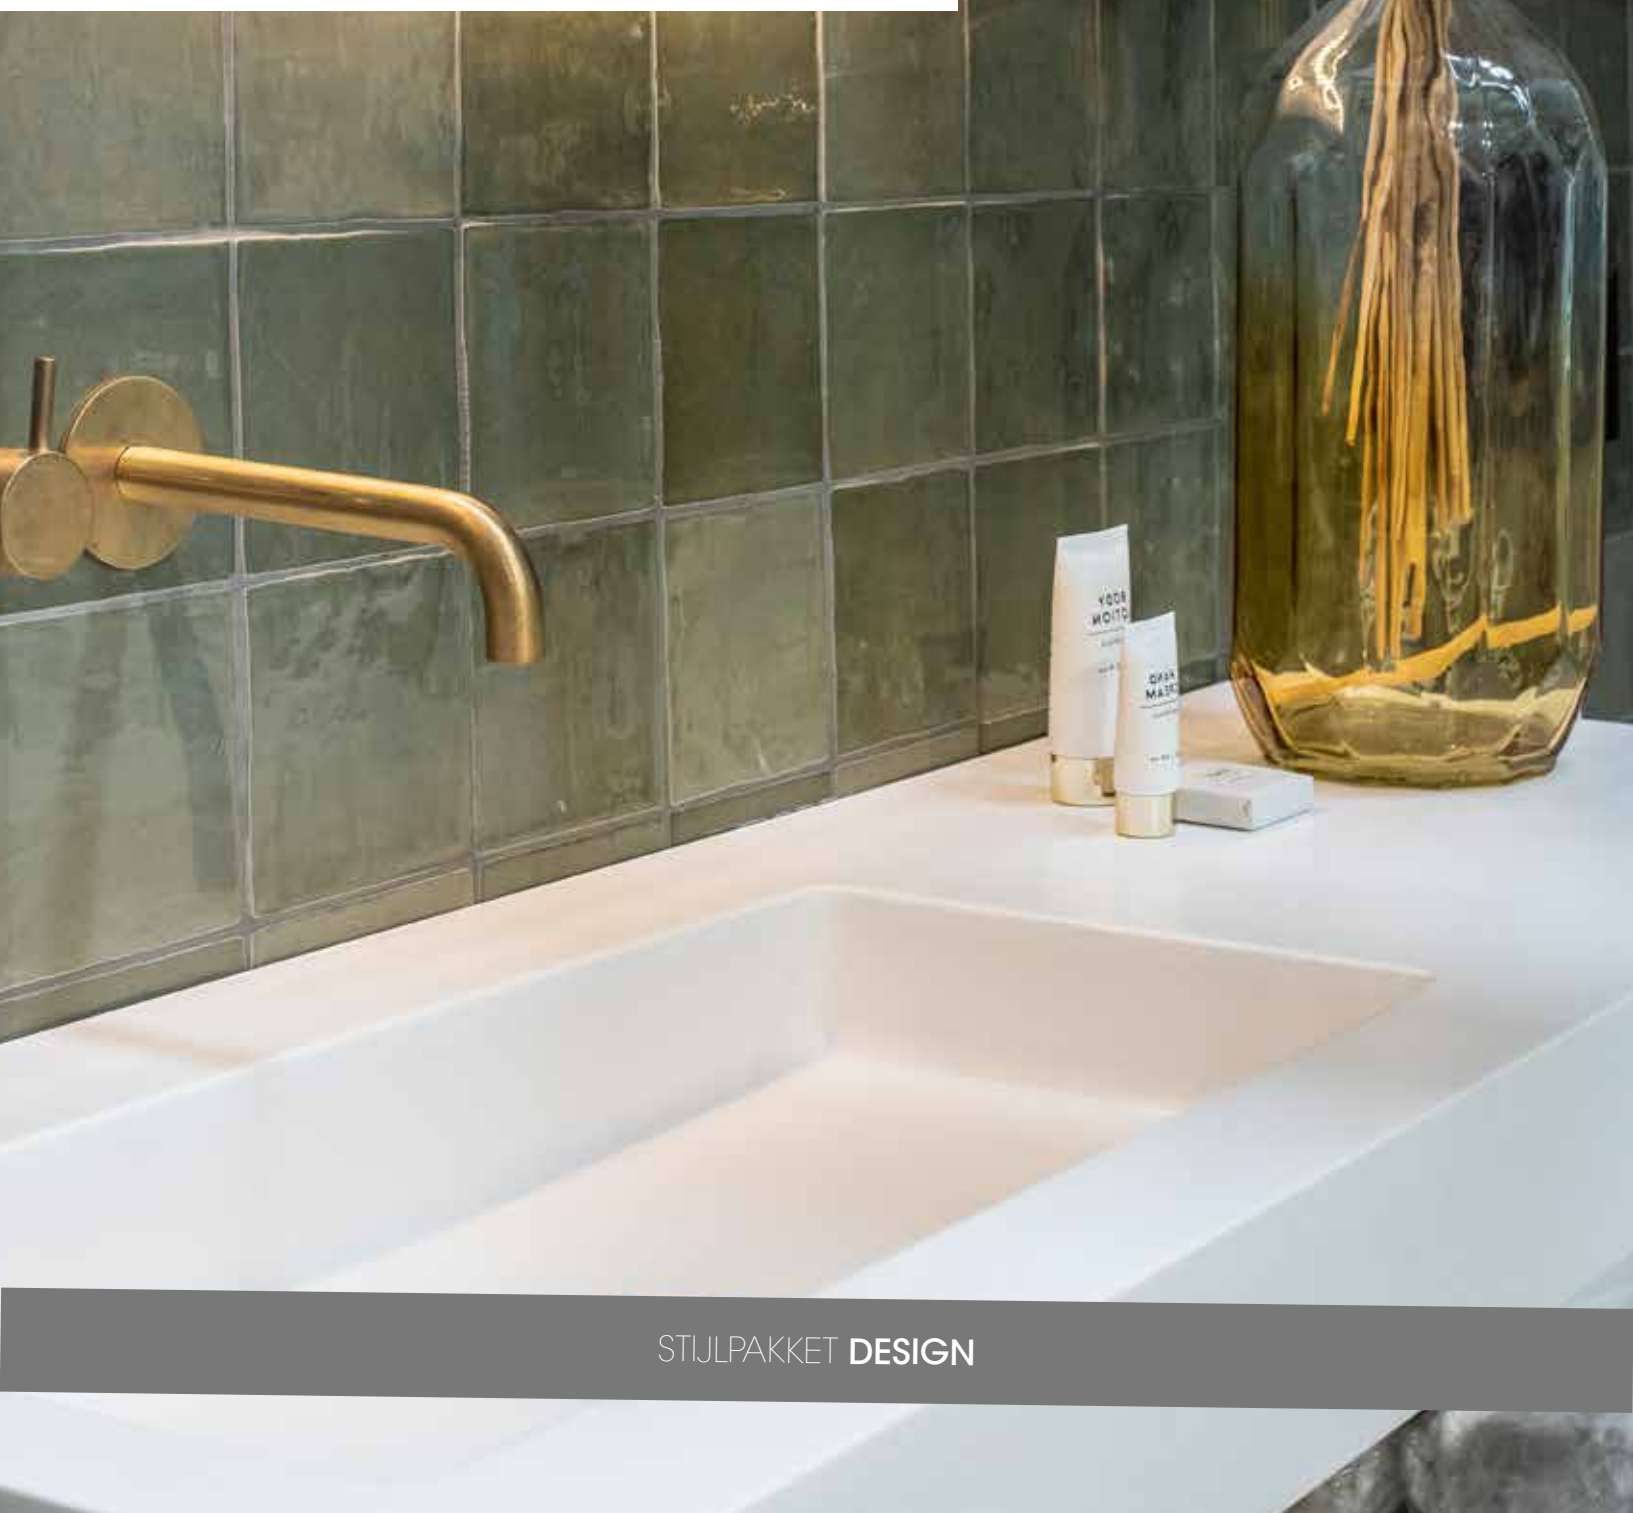

STIJLPAKKET DESIGN

FABRIEKSKWARTIER

Iedereen heeft zijn eigen ritueel om de dag te beginnen. Een badkamer moet aansluiten bij wat jij belangrijk vindt. Jouw woning wordt standaard voorzien van het Relax pakket. We hebben gekozen voor een badkamer met modern sanitair, luxe tegelwerk en mooie binnendeuren. Maar natuurlijk heb jij hier zelf ook een stem in. Een woning moet vooral jouw woning worden! De aannemer zal je hiermee op weg helpen. Andere wensen zijn bespreekbaar.

STIJLPAKKET DESIGN

TOILET

Geberit closetcombinatie

Serie Acanto
Wit keramiek
Rimfree
Softclose zitting

Gebrit bedieningspaneel

Sigma 20
Kleur wit/chroom

Geberit fonteincombinatie

Acanto
Afmeting 25x40cm
Design sifon

Grohe fonteinkraan

Atrio

STALEN KOZIJN

VERDIEPINGSHOOG

KOZIJN MET STOMPE BINNEN-
DEUR EN VAST SPIEGELSTUK

VLOERTEGELS

60 X 60 CM

Cool Grey
1104.V.060060